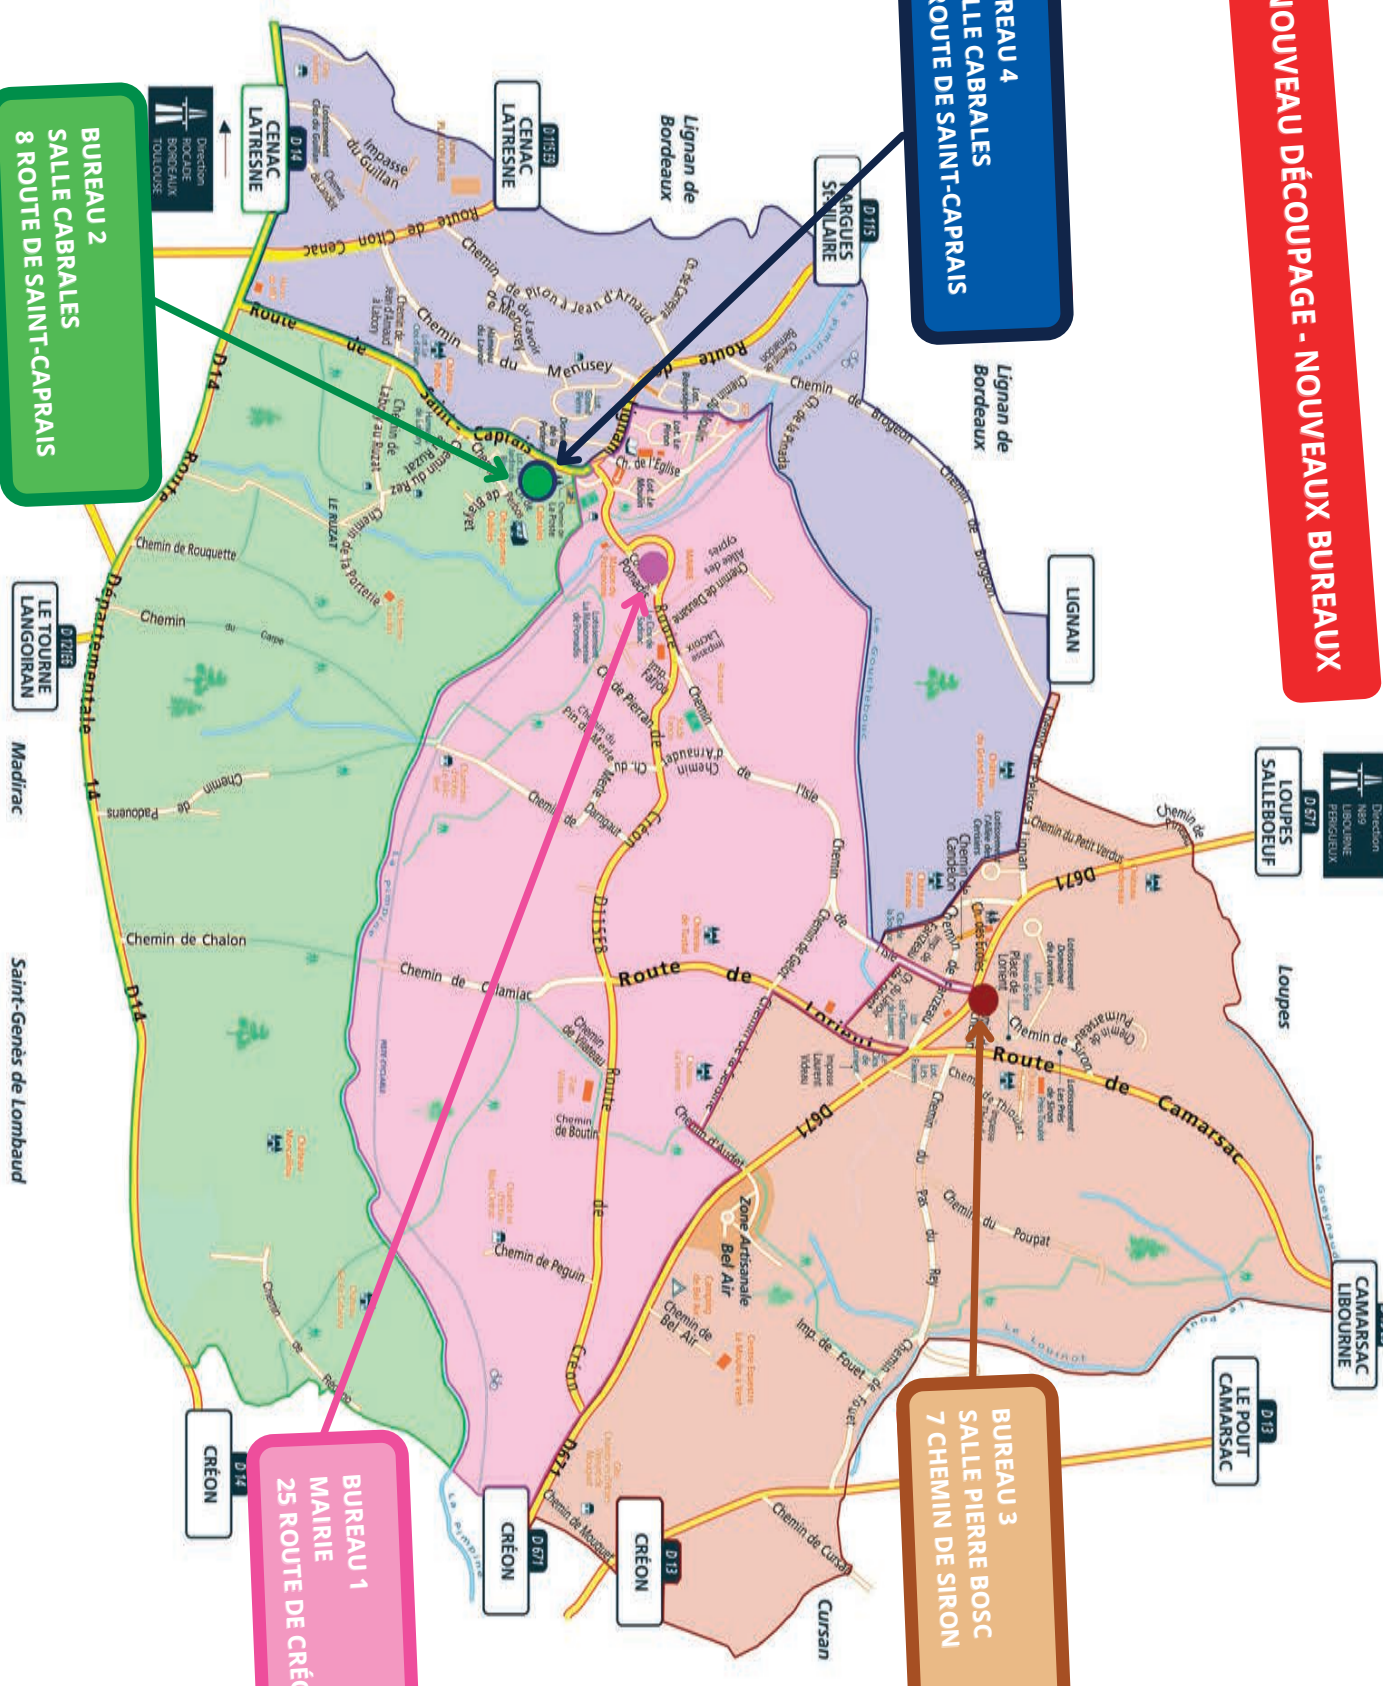

NOUVEAU DÉCOUPAGE - NOUVEAUX BUREAUX

BUREAU 4
SALLE CABRALES
8 ROUTE DE SAINT-CAPRAIS

BUREAU 2
SALLE CABRALES
8 ROUTE DE SAINT-CAPRAIS

BUREAU 1
MAIRIE
25 ROUTE DE CRÉON

BUREAU 3
SALLE PIERRE BOSC
7 CHEMIN DE SIRON

LE TOURNE LANGOIRAN

Madirac

Saint-Genès de Lombaud

CRÉON

CRÉON

CRÉON

LE POUT CAMARSAC

CAMARSAC LIBOURNE

LOUPES SALLEBOEUF

LIGNAN

MARGUES SARRILAIRE

CENAC LATRESNIE

CENAC LATRESNIE

CENAC LATRESNIE